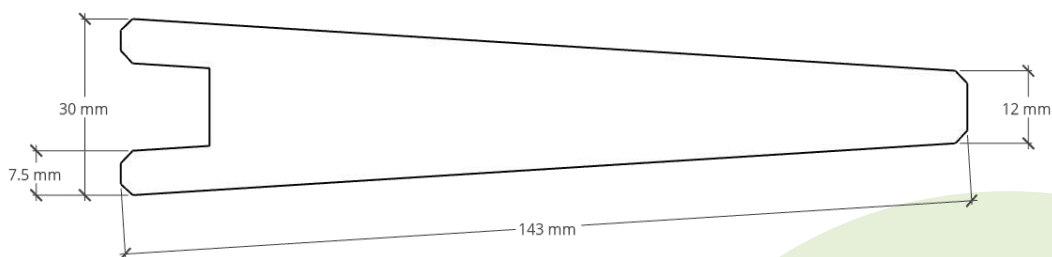

## 32x150 mm TS Dobbeltklink

Varebetegnelse:	32x150 mm TS Dobbeltklink
Kvalitet:	Gran SF
Behandling:	Grundmalet 4 sider, 2 gange
Færdigmål:	30x143 mm
Overflade:	Båndsavet fremside
Varenummer:	3215018065